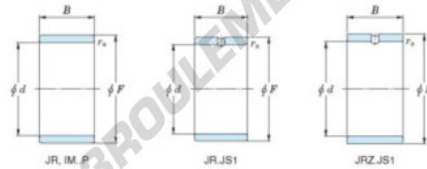

## Bague intérieure JR28X32X30-JTEKT - JR28X32X30-JTEKT

<https://www.123roulement.ch/roulement-palier/roulement-aiguilles/bague-interieure/jr28x32x30-jtekt>

Boundary dimensions

Metric series

Bearing No.	Boundary dimensions(mm)			
	d	F	B	rs
JR28x32x30	28	32	30	0.3

## CARACTÉRISTIQUES PRODUIT

Marque	JTEKT
N° Ean13	3616060799890
Diam. intérieur	28 mm
Diam. extérieur	32 mm
Epaisseur	30 mm
Type	JR
Conditionnement	1

[contact@123roulement.ch](mailto:contact@123roulement.ch)