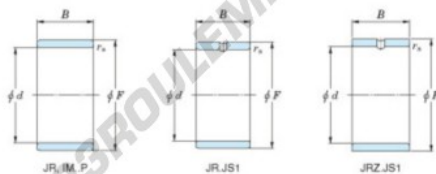

## Bague intérieure JR30X35X16-JTEKT - JR30X35X16-JTEKT

<https://www.123roulement.ch/roulement-palier/roulement-aiguilles/bague-interieure/jr30x35x16-jtekt>

Boundary dimensions

Metric series

Bearing No.	Boundary dimensions(mm)			
	d	F	B	rs
JR30x35x16	30	35	16	0,3

## CARACTÉRISTIQUES PRODUIT

Marque	JTEKT
N° Ean13	3616060799906
Diam. intérieur	30 mm
Diam. extérieur	35 mm
Epaisseur	16 mm
Type	JR
Conditionnement	1

[contact@123roulement.ch](mailto:contact@123roulement.ch)