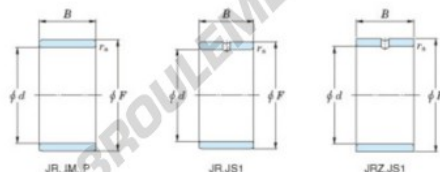

## Bague intérieure JR30X35X17-JTEKT - JR30X35X17-JTEKT

<https://www.123roulement.ch/roulement-palier/roulement-aiguilles/bague-interieure/jr30x35x17-jtekt>

Boundary dimensions

Metric series

Bearing No.	Boundary dimensions(mm)			
	d	D	B	rs
JR30x35x17	30	35	17	0,3

## CARACTÉRISTIQUES PRODUIT

Marque	JTEKT
N° Ean13	3616060799913
Diam. intérieur	30 mm
Diam. extérieur	35 mm
Epaisseur	17 mm
Type	JR
Conditionnement	1

[contact@123roulement.ch](mailto:contact@123roulement.ch)