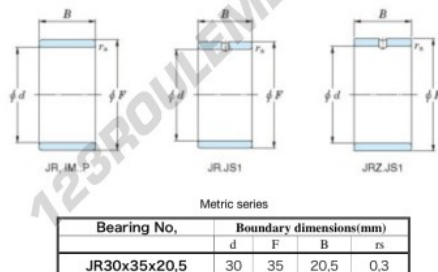

Bague intérieure JR30X35X20.50-JTEKT - JR30X35X20.50-JTEKT

<https://www.123roulement.ch/roulement-palier/roulement-aiguilles/bague-interieure/jr30x35x20.50-jtekt>

Boundary dimensions

CARACTÉRISTIQUES PRODUIT

Marque	JTEKT
N° Ean13	3616060799975
Diam. intérieur	30 mm
Diam. extérieur	35 mm
Epaisseur	20.5 mm
Type	JR
Conditionnement	1

contact@123roulement.ch

+33 359 36 04 90

CRT4 de Lesquin 60 Rue Du Haut De Sainghin 59273 Fretin FRANCE