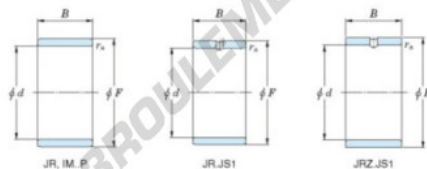

## Bague intérieure JR30X38X20JS1-JTEKT - JR30X38X20JS1-JTEKT

<https://www.123roulement.ch/roulement-palier/roulement-aiguilles/bague-interieure/jr30x38x20js1-jtekt>

Boundary dimensions

Metric series

Bearing No.	Boundary dimensions(mm)			
	d	F	B	rs
JR30x38x20JS1	30	38	20	0,6

## CARACTÉRISTIQUES PRODUIT

Marque	JTEKT
N° Ean13	3616060800015
Diam. intérieur	30 mm
Diam. extérieur	38 mm
Epaisseur	20 mm
Type	JR...JS1
Conditionnement	1

[contact@123roulement.ch](mailto:contact@123roulement.ch)