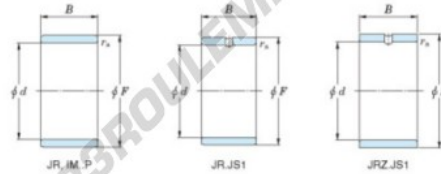

## Bague intérieure JR32X37X20-JTEKT - JR32X37X20-JTEKT

<https://www.123roulement.ch/roulement-palier/roulement-aiguilles/bague-interieure/jr32x37x20-jtekt>

Boundary dimensions

Metric series

Bearing No.	Boundary dimensions(mm)			
	d	F	B	rs
JR32x37x20	32	37	20	0,3

## CARACTÉRISTIQUES PRODUIT

Marque	JTEKT
N° Ean13	3616060800022
Diam. intérieur	32 mm
Diam. extérieur	37 mm
Epaisseur	20 mm
Type	JR
Conditionnement	1

[contact@123roulement.ch](mailto:contact@123roulement.ch)