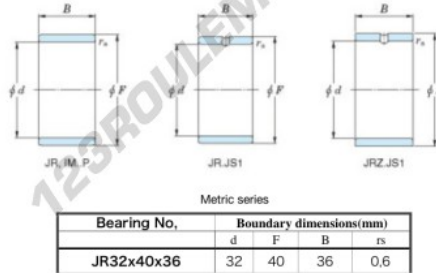

Bague intérieure JR32X40X36-JTEKT - JR32X40X36-JTEKT

<https://www.123roulement.ch/roulement-palier/roulement-aiguilles/bague-interieure/jr32x40x36-jtekt>

Boundary dimensions

CARACTÉRISTIQUES PRODUIT

Marque	JTEKT
N° Ean13	3616060800053
Diam. intérieur	32 mm
Diam. extérieur	40 mm
Epaisseur	36 mm
Type	JR
Conditionnement	1