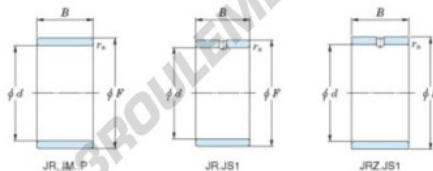

## Bague intérieure JR35X40X20-JTEKT - JR35X40X20-JTEKT

<https://www.123roulement.ch/roulement-palier/roulement-aiguilles/bague-interieure/jr35x40x20-jtekt>

Boundary dimensions

Metric series

Bearing No.	Boundary dimensions(mm)			
	d	F	B	rs
JR35x40x20	35	40	20	0,3

## CARACTÉRISTIQUES PRODUIT

Marque	JTEKT
N° Ean13	3616060800077
Diam. intérieur	35 mm
Diam. extérieur	40 mm
Epaisseur	20 mm
Type	JR
Conditionnement	1

[contact@123roulement.ch](mailto:contact@123roulement.ch)