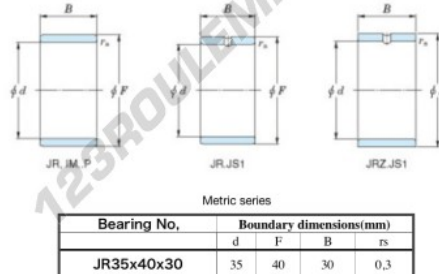

Bague intérieure JR35X40X30-JTEKT - JR35X40X30-JTEKT

<https://www.123roulement.ch/roulement-palier/roulement-aiguilles/bague-interieure/jr35x40x30-jtekt>

Boundary dimensions

CARACTÉRISTIQUES PRODUIT

Marque	JTEKT
N° Ean13	3616060800107
Diam. intérieur	35 mm
Diam. extérieur	40 mm
Epaisseur	30 mm
Type	JR
Conditionnement	1