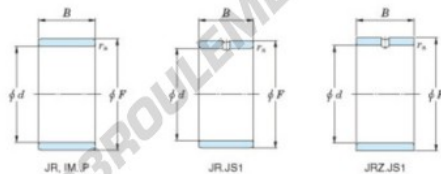

Bague intérieure JR35X42X20-JTEKT - JR35X42X20-JTEKT

<https://www.123roulement.ch/roulement-palier/roulement-aiguilles/bague-interieure/jr35x42x20-jtekt>

Boundary dimensions

Metric series

Bearing No.	Boundary dimensions(mm)			
	d	F	B	rs
JR35x42x20	35	42	20	0,6

CARACTÉRISTIQUES PRODUIT

Marque	JTEKT
N° Ean13	3616060800138
Diam. intérieur	35 mm
Diam. intérieur	1.378" inch
Diam. extérieur	42 mm
Diam. extérieur	1.654" inch
Epaisseur	20 mm
Epaisseur	0.787" inch
Type	JR
Conditionnement	1