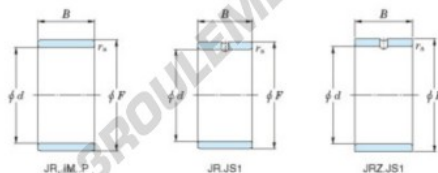

Bague intérieure IM-37-42-20-P-JTEKT - IM-37-42-20-P-JTEKT

<https://www.123roulement.ch/roulement-palier/roulement-aiguilles/bague-interieure/im-37-42-20-p-jtekt>

Boundary dimensions

Metric series

Bearing No.	Boundary dimensions(mm)			
	d	F	B	rs
IM 37 42 20 P	37	42	20	0.35

CARACTÉRISTIQUES PRODUIT

Marque	JTEKT
N° Ean13	3616060800183
Diam. intérieur	37 mm
Diam. extérieur	42 mm
Epaisseur	20 mm
Type	IM...P
Conditionnement	1

contact@123roulement.ch

+33 359 36 04 90

CRT4 de Lesquin 60 Rue Du Haut De Sainghin 59273 Fretin FRANCE