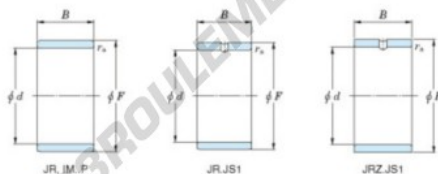

Bague intérieure JR38X43X20-JTEKT - JR38X43X20-JTEKT

<https://www.123roulement.ch/roulement-palier/roulement-aiguilles/bague-interieure/jr38x43x20-jtekt>

Boundary dimensions

Metric series

| Bearing No. | Boundary dimensions(mm) | | | |
|-------------|-------------------------|----|----|-----|
| | d | F | B | rs |
| JR38x43x20 | 38 | 43 | 20 | 0,3 |

CARACTÉRISTIQUES PRODUIT

| | |
|-----------------|---------------|
| Marque | JTEKT |
| N° Ean13 | 3616060800190 |
| Diam. intérieur | 38 mm |
| Diam. intérieur | 1.496" inch |
| Diam. extérieur | 43 mm |
| Diam. extérieur | 1.693" inch |
| Epaisseur | 20 mm |
| Epaisseur | 0.787" inch |
| Type | JR |
| Conditionnement | 1 |