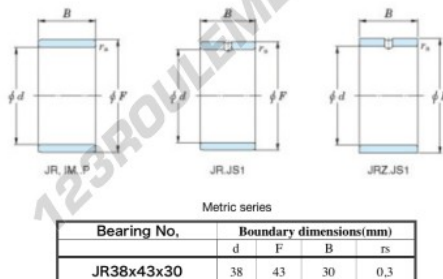

Bague intérieure JR38X43X30-JTEKT - JR38X43X30-JTEKT

<https://www.123roulement.ch/roulement-palier/roulement-aiguilles/bague-interieure/jr38x43x30-jtekt>

Boundary dimensions

CARACTÉRISTIQUES PRODUIT

| | |
|-----------------|---------------|
| Marque | JTEKT |
| N° Ean13 | 3616060800206 |
| Diam. intérieur | 38 mm |
| Diam. extérieur | 43 mm |
| Epaisseur | 30 mm |
| Type | JR |
| Conditionnement | 1 |