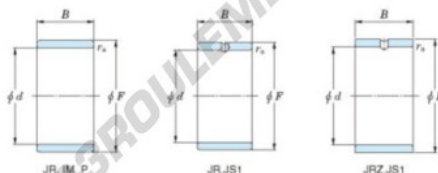

Bague intérieure JR40X45X30-JTEKT - JR40X45X30-JTEKT

<https://www.123roulement.ch/roulement-palier/roulement-aiguilles/bague-interieure/jr40x45x30-jtekt>

Boundary dimensions

Metric series

Bearing No.	Boundary dimensions(mm)			
	d	F	B	rs
JR40x45x30	40	45	30	0.3

CARACTÉRISTIQUES PRODUIT

Marque	JTEKT
N° Ean13	3616060800251
Diam. intérieur	40 mm
Diam. extérieur	45 mm
Epaisseur	30 mm
Type	JR
Conditionnement	1

contact@123roulement.ch

+33 359 36 04 90

CRT4 de Lesquin 60 Rue Du Haut De Sainghin 59273 Fretin FRANCE