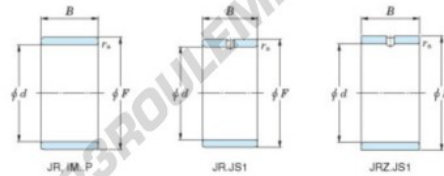

Bague intérieure JR40X45X40-JTEKT - JR40X45X40-JTEKT

<https://www.123roulement.ch/roulement-palier/roulement-aiguilles/bague-interieure/jr40x45x40-jtekt>

Boundary dimensions

Metric series

Bearing No.	Boundary dimensions(mm)			
	d	F	B	rs
JR40x45x40	40	45	40	0,3

CARACTÉRISTIQUES PRODUIT

Marque	JTEKT
N° Ean13	3616060800275
Diam. intérieur	40 mm
Diam. extérieur	45 mm
Epaisseur	40 mm
Type	JR
Conditionnement	1

contact@123roulement.ch

+33 359 36 04 90

CRT4 de Lesquin 60 Rue Du Haut De Sainghin 59273 Fretin FRANCE