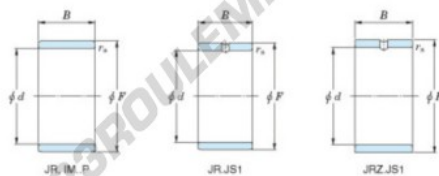

## Bague intérieure JR40X48X22-JTEKT - JR40X48X22-JTEKT

<https://www.123roulement.ch/roulement-palier/roulement-aiguilles/bague-interieure/jr40x48x22-jtekt>

Boundary dimensions

Metric series

Bearing No.	Boundary dimensions(mm)			
	d	F	B	rs
JR40x48x22	40	48	22	0.6

## CARACTÉRISTIQUES PRODUIT

Marque	JTEKT
N° Ean13	3616060800282
Diam. intérieur	40 mm
Diam. extérieur	48 mm
Epaisseur	22 mm
Type	JR
Conditionnement	1

[contact@123roulement.ch](mailto:contact@123roulement.ch)