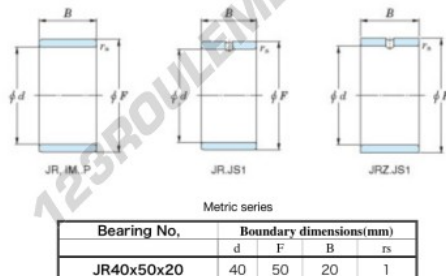

Bague intérieure JR40X50X20-JTEKT - JR40X50X20-JTEKT

<https://www.123roulement.ch/roulement-palier/roulement-aiguilles/bague-interieure/jr40x50x20-jtekt>

Boundary dimensions

CARACTÉRISTIQUES PRODUIT

Marque	JTEKT
N° Ean13	3616060800312
Diam. intérieur	40 mm
Diam. intérieur	1.575" inch
Diam. extérieur	50 mm
Diam. extérieur	1.969" inch
Epaisseur	20 mm
Epaisseur	0.787" inch
Type	JR
Conditionnement	1