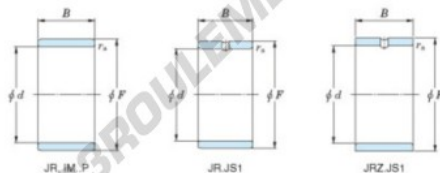

Bague intérieure JR42X47X30-JTEKT - JR42X47X30-JTEKT

<https://www.123roulement.ch/roulement-palier/roulement-aiguilles/bague-interieure/jr42x47x30-jtekt>

Boundary dimensions

Metric series

Bearing No.	Boundary dimensions(mm)			
	d	F	B	rs
JR42x47x30	42	47	30	0,3

CARACTÉRISTIQUES PRODUIT

Marque	JTEKT
N° Ean13	3616060800336
Diam. intérieur	42 mm
Diam. extérieur	47 mm
Epaisseur	30 mm
Type	JR
Conditionnement	1

contact@123roulement.ch

+33 359 36 04 90

CRT4 de Lesquin 60 Rue Du Haut De Sainghin 59273 Fretin FRANCE