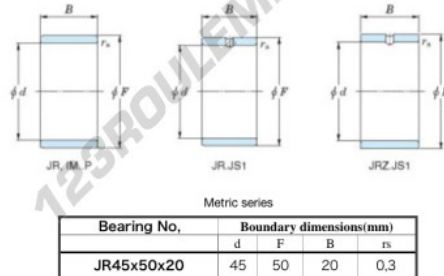

Bague intérieure JR45X50X20-JTEKT - JR45X50X20-JTEKT

<https://www.123roulement.ch/roulement-palier/roulement-aiguilles/bague-interieure/jr45x50x20-jtekt>

Boundary dimensions

CARACTÉRISTIQUES PRODUIT

Marque	JTEKT
N° Ean13	3616060800343
Diam. intérieur	45 mm
Diam. extérieur	50 mm
Épaisseur	20 mm
Type	JR
Conditionnement	1