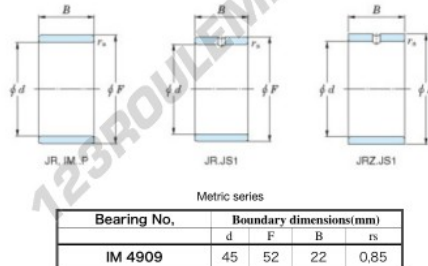

Bague intérieure IM-49-09-JTEKT - IM-49-09-JTEKT

<https://www.123roulement.ch/roulement-palier/roulement-aiguilles/bague-interieure/im-49-09-jtekt>

Boundary dimensions

CARACTÉRISTIQUES PRODUIT

Marque	JTEKT
N° Ean13	3616060800404
Diam. intérieur	45 mm
Diam. extérieur	52 mm
Epaisseur	22 mm
Type	IM...P
Conditionnement	1