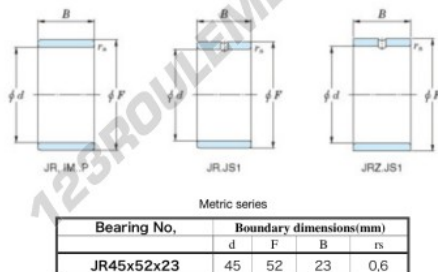

Bague intérieure JRZ45X52X23JS1-JTEKT - JRZ45X52X23JS1-JTEKT

<https://www.123roulement.ch/roulement-palier/roulement-aiguilles/bague-interieure/jrz45x52x23js1-jtekt>

Boundary dimensions

CARACTÉRISTIQUES PRODUIT

Marque	JTEKT
N° Ean13	3616060800428
Diam. intérieur	45 mm
Diam. extérieur	52 mm
Epaisseur	23 mm
Type	JR...JS1
Conditionnement	1

contact@123roulement.ch

+33 359 36 04 90

CRT4 de Lesquin 60 Rue Du Haut De Sainghin 59273 Fretin FRANCE