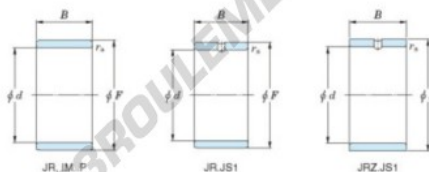

## Bague intérieure JR45X55X40-JTEKT - JR45X55X40-JTEKT

<https://www.123roulement.ch/roulement-palier/roulement-aiguilles/bague-interieure/jr45x55x40-jtekt>

Boundary dimensions

Metric series

Bearing No.	Boundary dimensions(mm)			
	d	F	B	rs
JR45x55x20	45	55	20	1

## CARACTÉRISTIQUES PRODUIT

Marque	JTEKT
N° Ean13	3616060800459
Diam. intérieur	45 mm
Diam. extérieur	55 mm
Epaisseur	20 mm
Type	JR
Conditionnement	1

[contact@123roulement.ch](mailto:contact@123roulement.ch)