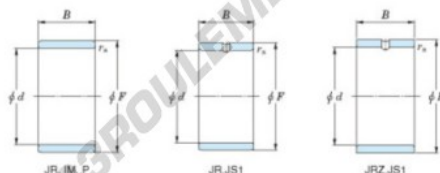

Bague intérieure JR45X55X22-JTEKT - JR45X55X22-JTEKT

<https://www.123roulement.ch/roulement-palier/roulement-aiguilles/bague-interieure/jr45x55x22-jtekt>

Boundary dimensions

Metric series

Bearing No.	Boundary dimensions(mm)			
	d	F	B	rs
JR45x55x22	45	55	22	1

CARACTÉRISTIQUES PRODUIT

Marque	JTEKT
N° Ean13	3616060800473
Diam. intérieur	45 mm
Diam. intérieur	1.772" inch
Diam. extérieur	55 mm
Diam. extérieur	2.165" inch
Epaisseur	22 mm
Epaisseur	0.866" inch
Type	JR
Conditionnement	1
Norme	Sans norme