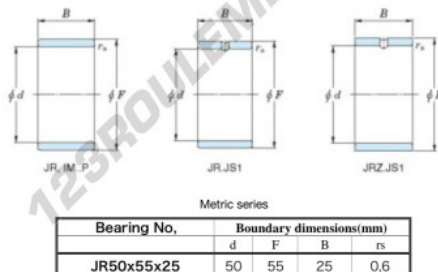

Bague intérieure JR50X55X25-JTEKT - JR50X55X25-JTEKT

<https://www.123roulement.ch/roulement-palier/roulement-aiguilles/bague-interieure/jr50x55x25-jtekt>

Boundary dimensions

CARACTÉRISTIQUES PRODUIT

Marque	JTEKT
N° Ean13	3616060800497
Diam. intérieur	50 mm
Diam. extérieur	55 mm
Epaisseur	25 mm
Type	JR
Conditionnement	1