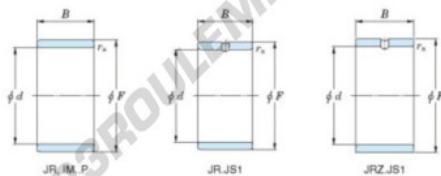

Bague intérieure JR50X55X35-JTEKT - JR50X55X35-JTEKT

<https://www.123roulement.ch/roulement-palier/roulement-aiguilles/bague-interieure/jr50x55x35-jtekt>

Boundary dimensions

Metric series

Bearing No.	Boundary dimensions(mm)			
	d	F	B	rs
JR50x55x35	50	55	35	0.6

CARACTÉRISTIQUES PRODUIT

Marque	JTEKT
N° Ean13	3616060800510
Diam. intérieur	50 mm
Diam. extérieur	55 mm
Épaisseur	35 mm
Type	JR
Conditionnement	1

contact@123roulement.ch

+33 359 36 04 90

CRT4 de Lesquin 60 Rue Du Haut De Sainghin 59273 Fretin FRANCE