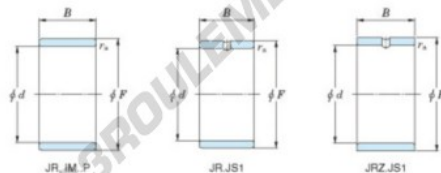

## Bague intérieure JRZ50X58X23JS1-JTEKT - JRZ50X58X23JS1-JTEKT

<https://www.123roulement.ch/roulement-palier/roulement-aiguilles/bague-interieure/jrz50x58x23js1-jtekt>

Boundary dimensions

Metric series

Bearing No.	Boundary dimensions(mm)			
	d	F	B	rs
JRZ50x58x23JS1	50	58	23	0,6

## CARACTÉRISTIQUES PRODUIT

Marque	JTEKT
N° Ean13	3616060800541
Diam. intérieur	50 mm
Diam. extérieur	58 mm
Epaisseur	23 mm
Type	JR...JS1
Conditionnement	1

[contact@123roulement.ch](mailto:contact@123roulement.ch)