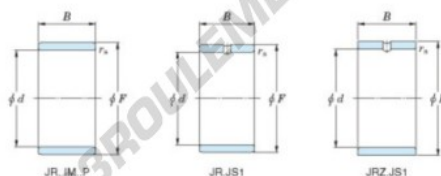

Bague intérieure JR50X60X20JS1-JTEKT - JR50X60X20JS1-JTEKT

<https://www.123roulement.ch/roulement-palier/roulement-aiguilles/bague-interieure/jr50x60x20js1-jtekt>

Boundary dimensions

Metric series

Bearing No.	Boundary dimensions(mm)			
	d	F	B	rs
JR50x60x20JS1	50	60	20	1

CARACTÉRISTIQUES PRODUIT

Marque	JTEKT
N° Ean13	3616060800589
Diam. intérieur	50 mm
Diam. extérieur	60 mm
Epaisseur	20 mm
Type	JR...JS1
Conditionnement	1

contact@123roulement.ch

+33 359 36 04 90

CRT4 de Lesquin 60 Rue Du Haut De Sainghin 59273 Fretin FRANCE