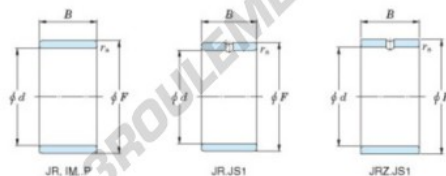

Bague intérieure IM-55-60-35-P-JTEKT - IM-55-60-35-P-JTEKT

<https://www.123roulement.ch/roulement-palier/roulement-aiguilles/bague-interieure/im-55-60-35-p-jtekt>

Boundary dimensions

Metric series

Bearing No.	Boundary dimensions(mm)			
	d	F	B	rs
IM 55 60 35 P	55	60	35	0,65

CARACTÉRISTIQUES PRODUIT

Marque	JTEKT
N° Ean13	3616060802422
Diam. intérieur	55 mm
Diam. extérieur	60 mm
Epaisseur	35 mm
Type	IM...P
Conditionnement	1

contact@123roulement.ch

+33 359 36 04 90

CRT4 de Lesquin 60 Rue Du Haut De Sainghin 59273 Fretin FRANCE