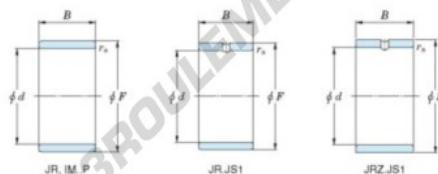

## Bague intérieure JR55-63-25-JTEKT - JR55-63-25-JTEKT

<https://www.123roulement.ch/roulement-palier/roulement-aiguilles/bague-interieure/jr55-63-25-jtekt>

Boundary dimensions

Metric series

Bearing No.	Boundary dimensions(mm)			
	d	F	B	rs
JR55x63x25	55	63	25	1

## CARACTÉRISTIQUES PRODUIT

Marque	JTEKT
N° Ean13	3616060800657
Diam. intérieur	55 mm
Diam. extérieur	63 mm
Epaisseur	25 mm
Type	JR
Conditionnement	1

[contact@123roulement.ch](mailto:contact@123roulement.ch)