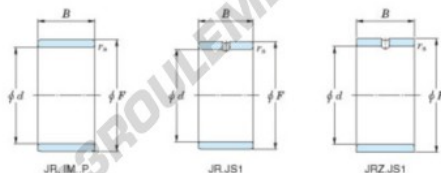

## Bague intérieure JR55-65-30-JTEKT - JR55-65-30-JTEKT

<https://www.123roulement.ch/roulement-palier/roulement-aiguilles/bague-interieure/jr55-65-30-jtekt>

Boundary dimensions

Metric series

Bearing No.	Boundary dimensions(mm)			
	d	F	B	rs
JR55x65x30	55	65	30	1

## CARACTÉRISTIQUES PRODUIT

Marque	JTEKT
N° Ean13	3616060800671
Diam. intérieur	55 mm
Diam. extérieur	65 mm
Epaisseur	30 mm
Type	JR
Conditionnement	1

[contact@123roulement.ch](mailto:contact@123roulement.ch)