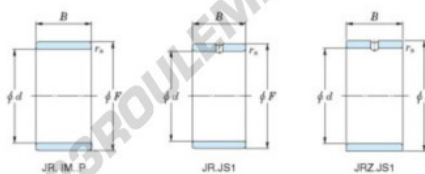

Bague intérieure JR55-65-60-JTEKT - JR55-65-60-JTEKT

<https://www.123roulement.ch/roulement-palier/roulement-aiguilles/bague-interieure/jr55-65-60-jtekt>

Boundary dimensions

Metric series

Bearing No.	Boundary dimensions(mm)			
	d	F	B	rs
JR55x65x60	55	65	60	1

CARACTÉRISTIQUES PRODUIT

Marque	JTEKT
N° Ean13	3616060800688
Diam. intérieur	55 mm
Diam. extérieur	65 mm
Epaisseur	60 mm
Type	JR
Conditionnement	1

contact@123roulement.ch

+33 359 36 04 90

CRT4 de Lesquin 60 Rue Du Haut De Sainghin 59273 Fretin FRANCE