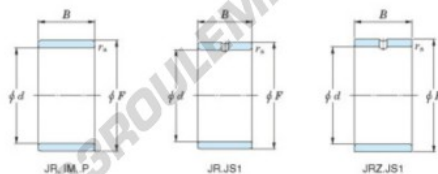

Bague intérieure IM-58-65-25-P-JTEKT - IM-58-65-25-P-JTEKT

<https://www.123roulement.ch/roulement-palier/roulement-aiguilles/bague-interieure/im-58-65-25-p-jtekt>

Boundary dimensions

Metric series

Bearing No.	Boundary dimensions(mm)			
	d	F	B	rs
IM 58 65 25 P	58	65	25	0,85

CARACTÉRISTIQUES PRODUIT

Marque	JTEKT
N° Ean13	3616060800695
Diam. intérieur	58 mm
Diam. extérieur	65 mm
Epaisseur	25 mm
Type	IM...P
Conditionnement	1

contact@123roulement.ch

+33 359 36 04 90

CRT4 de Lesquin 60 Rue Du Haut De Sainghin 59273 Fretin FRANCE