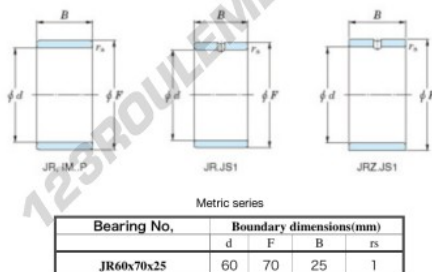

Bague intérieure JR60X70X25-JTEKT - JR60X70X25-JTEKT

<https://www.123roulement.ch/roulement-palier/roulement-aiguilles/bague-interieure/jr60x70x25-jtekt>

Boundary dimensions

CARACTÉRISTIQUES PRODUIT

Marque	JTEKT
N° Ean13	3616060800732
Diam. intérieur	60 mm
Diam. extérieur	70 mm
Epaisseur	25 mm
Type	JR
Conditionnement	1