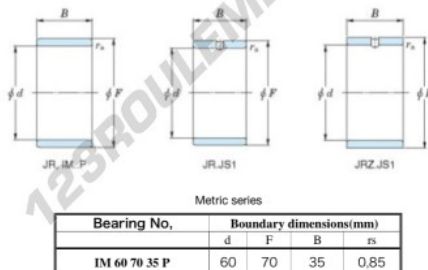

Bague intérieure IM-60-70-35-P-JTEKT - IM-60-70-35-P-JTEKT

<https://www.123roulement.ch/roulement-palier/roulement-aiguilles/bague-interieure/im-60-70-35-p-jtekt>

Boundary dimensions

CARACTÉRISTIQUES PRODUIT

Marque	JTEKT
N° Ean13	3616060800756
Diam. intérieur	60 mm
Diam. extérieur	70 mm
Epaisseur	35 mm
Type	IM...P
Conditionnement	1

contact@123roulement.ch

+33 359 36 04 90

CRT4 de Lesquin 60 Rue Du Haut De Sainghin 59273 Fretin FRANCE