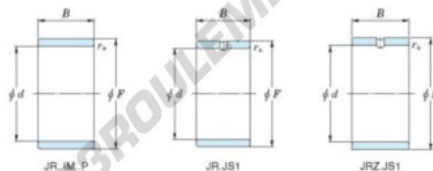

Bague intérieure JR65X72X25-JTEKT - JR65X72X25-JTEKT

<https://www.123roulement.ch/roulement-palier/roulement-aiguilles/bague-interieure/jr65x72x25-jtekt>

Boundary dimensions

Metric series

Bearing No.	Boundary dimensions(mm)			
	d	F	B	rs
JR65x72x25	65	72	25	1

CARACTÉRISTIQUES PRODUIT

Marque	JTEKT
N° Ean13	3616060800770
Diam. intérieur	65 mm
Diam. extérieur	72 mm
Epaisseur	25 mm
Type	JR
Conditionnement	1

contact@123roulement.ch

+33 359 36 04 90

CRT4 de Lesquin 60 Rue Du Haut De Sainghin 59273 Fretin FRANCE