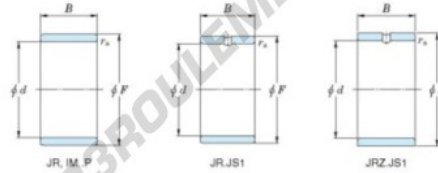

Bague intérieure JR65X73X35-JTEKT - JR65X73X35-JTEKT

<https://www.123roulement.ch/roulement-palier/roulement-aiguilles/bague-interieure/jr65x73x35-jtekt>

Boundary dimensions

Metric series

Bearing No.	Boundary dimensions(mm)			
	d	F	B	rs
JR65x73x35	65	73	35	0.6

CARACTÉRISTIQUES PRODUIT

Marque	JTEKT
N° Ean13	3616060800800
Diam. intérieur	65 mm
Diam. extérieur	73 mm
Epaisseur	35 mm
Type	JR
Conditionnement	1

contact@123roulement.ch

+33 359 36 04 90

CRT4 de Lesquin 60 Rue Du Haut De Sainghin 59273 Fretin FRANCE