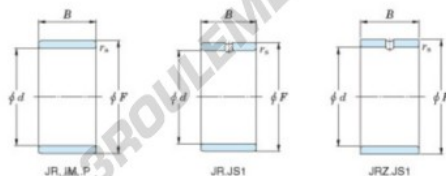

Bague intérieure JR65X75X28-JTEKT - JR65X75X28-JTEKT

<https://www.123roulement.ch/roulement-palier/roulement-aiguilles/bague-interieure/jr65x75x28-jtekt>

Boundary dimensions

Metric series

Bearing No.	Boundary dimensions(mm)			
	d	F	B	rs
JR65x75x28	65	75	28	1

CARACTÉRISTIQUES PRODUIT

Marque	JTEKT
N° Ean13	3616060800817
Diam. intérieur	65 mm
Diam. extérieur	75 mm
Epaisseur	28 mm
Type	JR
Conditionnement	1

contact@123roulement.ch

+33 359 36 04 90

CRT4 de Lesquin 60 Rue Du Haut De Sainghin 59273 Fretin FRANCE