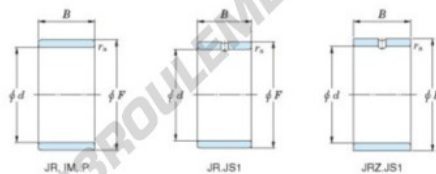

Bague intérieure JR65X75X30-JTEKT - JR65X75X30-JTEKT

<https://www.123roulement.ch/roulement-palier/roulement-aiguilles/bague-interieure/jr65x75x30-jtekt>

Boundary dimensions

Metric series

Bearing No.	Boundary dimensions(mm)			
	d	F	B	rs
JR65x75x30	65	75	30	1

CARACTÉRISTIQUES PRODUIT

Marque	JTEKT
N° Ean13	3616060800824
Diam. intérieur	65 mm
Diam. extérieur	75 mm
Epaisseur	30 mm
Type	JR
Conditionnement	1

contact@123roulement.ch

+33 359 36 04 90

CRT4 de Lesquin 60 Rue Du Haut De Sainghin 59273 Fretin FRANCE