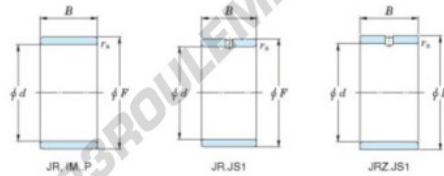

Bague intérieure JR65X75X60-JTEKT - JR65X75X60-JTEKT

<https://www.123roulement.ch/roulement-palier/roulement-aiguilles/bague-interieure/jr65x75x60-jtekt>

Boundary dimensions

Metric series

Bearing No.	Boundary dimensions(mm)			
	d	F	B	rs
JR65x75x60	65	75	60	1

CARACTÉRISTIQUES PRODUIT

Marque	JTEKT
N° Ean13	3616060800831
Diam. intérieur	65 mm
Diam. extérieur	75 mm
Epaisseur	60 mm
Type	JR
Conditionnement	1

contact@123roulement.ch

+33 359 36 04 90

CRT4 de Lesquin 60 Rue Du Haut De Sainghin 59273 Fretin FRANCE