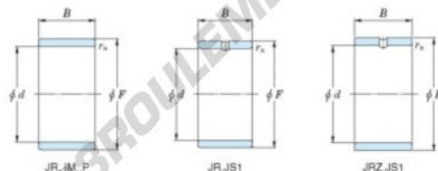

## Bague intérieure JR70X80X25-JTEKT - JR70X80X25-JTEKT

<https://www.123roulement.ch/roulement-palier/roulement-aiguilles/bague-interieure/jr70x80x25-jtekt>

Boundary dimensions

Metric series

Bearing No.	Boundary dimensions(mm)			
	d	F	B	rs
JR70x80x25	70	80	25	1

## CARACTÉRISTIQUES PRODUIT

Marque	JTEKT
N° Ean13	3616060800848
Diam. intérieur	70 mm
Diam. extérieur	80 mm
Epaisseur	25 mm
Type	JR
Conditionnement	1

[contact@123roulement.ch](mailto:contact@123roulement.ch)