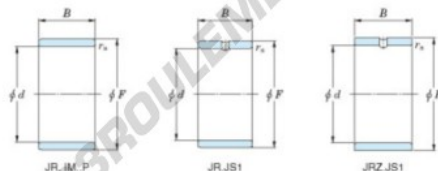

Bague intérieure JR70X80X25-JTEKT - JR70X80X25-JTEKT

<https://www.123roulement.ch/roulement-palier/roulement-aiguilles/bague-interieure/jr70x80x25-jtekt>

Boundary dimensions

Metric series

Bearing No.	Boundary dimensions(mm)			
	d	F	B	rs
JR70x80x25	70	80	25	1

CARACTÉRISTIQUES PRODUIT

Marque	JTEKT
N° Ean13	3616060800848
Diam. intérieur	70 mm
Diam. extérieur	80 mm
Epaisseur	25 mm
Type	JR
Conditionnement	1

contact@123roulement.ch

+33 359 36 04 90

CRT4 de Lesquin 60 Rue Du Haut De Sainghin 59273 Fretin FRANCE