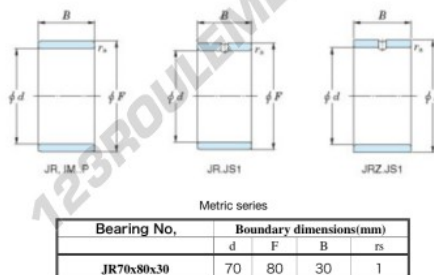

Bague intérieure JR70X80X30-JTEKT - JR70X80X30-JTEKT

<https://www.123roulement.ch/roulement-palier/roulement-aiguilles/bague-interieure/jr70x80x30-jtekt>

Boundary dimensions

CARACTÉRISTIQUES PRODUIT

Marque	JTEKT
N° Ean13	3616060800855
Diam. intérieur	70 mm
Diam. intérieur	2.756" inch
Diam. extérieur	80 mm
Diam. extérieur	3.15" inch
Epaisseur	30 mm
Epaisseur	1.181" inch
Type	JR
Conditionnement	1