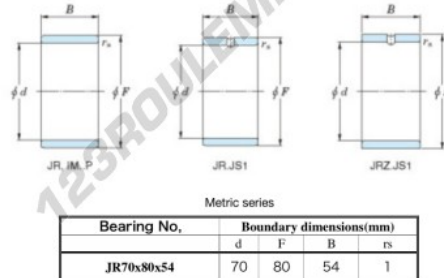

## Bague intérieure JR70X80X54-JTEKT - JR70X80X54-JTEKT

<https://www.123roulement.ch/roulement-palier/roulement-aiguilles/bague-interieure/jr70x80x54-jtekt>

Boundary dimensions

## CARACTÉRISTIQUES PRODUIT

Marque	JTEKT
N° Ean13	3616060800879
Diam. intérieur	70 mm
Diam. extérieur	80 mm
Epaisseur	54 mm
Type	JR
Conditionnement	1

[contact@123roulement.ch](mailto:contact@123roulement.ch)