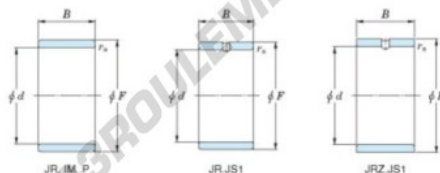

## Bague intérieure JR80X90X25-JTEKT - JR80X90X25-JTEKT

<https://www.123roulement.ch/roulement-palier/roulement-aiguilles/bague-interieure/jr80x90x25-jtekt>

Boundary dimensions

Metric series

Bearing No.	Boundary dimensions(mm)			
	d	F	B	rs
JR80x90x25	80	90	25	1

## CARACTÉRISTIQUES PRODUIT

Marque	JTEKT
N° Ean13	3616060800930
Diam. intérieur	80 mm
Diam. extérieur	90 mm
Epaisseur	25 mm
Type	JR
Conditionnement	1

[contact@123roulement.ch](mailto:contact@123roulement.ch)