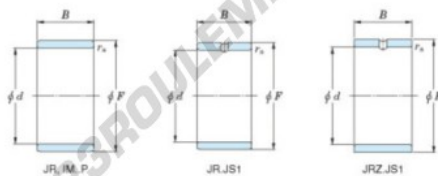

## Bague intérieure JR80X90X30-JTEKT - JR80X90X30-JTEKT

<https://www.123roulement.ch/roulement-palier/roulement-aiguilles/bague-interieure/jr80x90x30-jtekt>

Boundary dimensions

Metric series

Bearing No.	Boundary dimensions(mm)			
	d	F	B	rs
JR80x90x30	80	90	30	1

## CARACTÉRISTIQUES PRODUIT

Marque	JTEKT
N° Ean13	3616060800947
Diam. intérieur	80 mm
Diam. extérieur	90 mm
Epaisseur	30 mm
Type	JR
Conditionnement	1

[contact@123roulement.ch](mailto:contact@123roulement.ch)