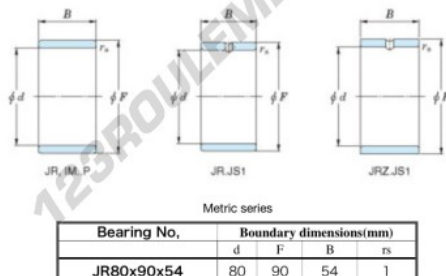

Bague intérieure JR80X90X54-JTEKT - JR80X90X54-JTEKT

<https://www.123roulement.ch/roulement-palier/roulement-aiguilles/bague-interieure/jr80x90x54-jtekt>

Boundary dimensions

CARACTÉRISTIQUES PRODUIT

Marque	JTEKT
N° Ean13	3616060800961
Diam. intérieur	80 mm
Diam. intérieur	3.15" inch
Diam. extérieur	90 mm
Diam. extérieur	3.543" inch
Epaisseur	54 mm
Epaisseur	2.126" inch
Type	JR
Conditionnement	1