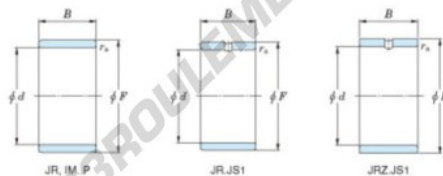

Bague intérieure JR85X95X26-JTEKT - JR85X95X26-JTEKT

<https://www.123roulement.ch/roulement-palier/roulement-aiguilles/bague-interieure/jr85x95x26-jtekt>

Boundary dimensions

Metric series

Bearing No.	Boundary dimensions(mm)			
	d	F	B	rs
JR85x95x26	85	95	26	1

CARACTÉRISTIQUES PRODUIT

Marque	JTEKT
N° Ean13	3616060800978
Diam. intérieur	85 mm
Diam. extérieur	95 mm
Epaisseur	26 mm
Type	JR
Conditionnement	1

contact@123roulement.ch

+33 359 36 04 90

CRT4 de Lesquin 60 Rue Du Haut De Sainghin 59273 Fretin FRANCE