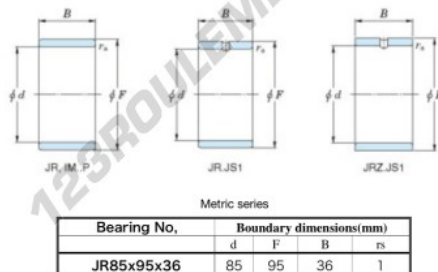

Bague intérieure JR85X95X36-JTEKT - JR85X95X36-JTEKT

<https://www.123roulement.ch/roulement-palier/roulement-aiguilles/bague-interieure/jr85x95x36-jtekt>

Boundary dimensions

CARACTÉRISTIQUES PRODUIT

Marque	JTEKT
N° Ean13	3616060800992
Diam. intérieur	85 mm
Diam. intérieur	3.346" inch
Diam. extérieur	95 mm
Diam. extérieur	3.74" inch
Epaisseur	36 mm
Epaisseur	1.417" inch
Type	JR
Conditionnement	1