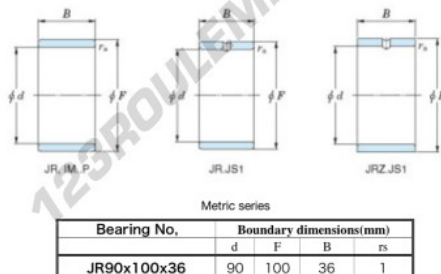

Bague intérieure JR90X100X36-JTEKT - JR90X100X36-JTEKT

<https://www.123roulement.ch/roulement-palier/roulement-aiguilles/bague-interieure/jr90x100x36-jtekt>

Boundary dimensions

CARACTÉRISTIQUES PRODUIT

Marque	JTEKT
N° Ean13	3616060801043
Diam. intérieur	90 mm
Diam. extérieur	100 mm
Epaisseur	36 mm
Type	JR
Conditionnement	1