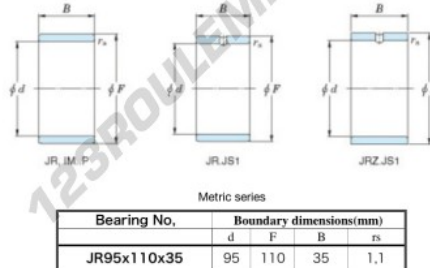

## Bague intérieure JR95X110X35-JTEKT - JR95X110X35-JTEKT

<https://www.123roulement.ch/roulement-palier/roulement-aiguilles/bague-interieure/jr95x110x35-jtekt>

Boundary dimensions

### CARACTÉRISTIQUES PRODUIT

Marque	JTEKT
N° Ean13	3616060801104
Diam. intérieur	95 mm
Diam. intérieur	3.74" inch
Diam. extérieur	105 mm
Diam. extérieur	4.134" inch
Epaisseur	35 mm
Epaisseur	1.378" inch
Type	JR
Conditionnement	1