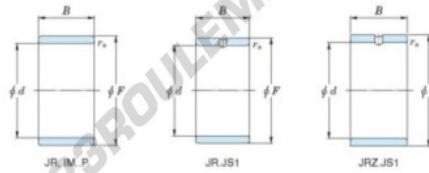

Bague intérieure JR120X130X30-JTEKT - JR120X130X30-JTEKT

<https://www.123roulement.ch/roulement-palier/roulement-aiguilles/bague-interieure/jr120x130x30-jtekt>

Boundary dimensions

Metric series

Bearing No.	Boundary dimensions(mm)			
	d	F	B	rs
JR120x130x30	120	130	30	1

CARACTÉRISTIQUES PRODUIT

Marque	JTEKT
N° Ean13	3616060801173
Diam. intérieur	120 mm
Diam. extérieur	130 mm
Epaisseur	30 mm
Type	JR
Conditionnement	1

contact@123roulement.ch

+33 359 36 04 90

CRT4 de Lesquin 60 Rue Du Haut De Sainghin 59273 Fretin FRANCE